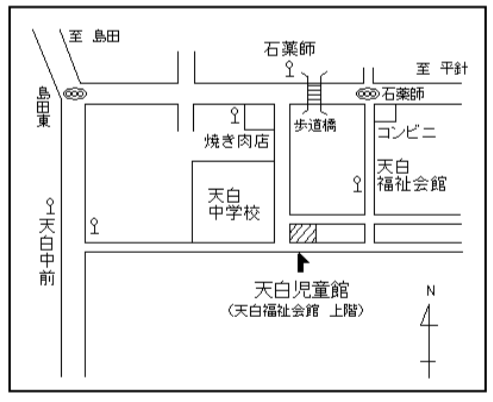

月	火	水	木	金	土	日
		1	2 	3	4 	5 <b>おやすみ</b>
春休み中は、日曜が休館日(月曜は開館日)です。 クラスや、乳幼児向け自由参加イベントはおやすみです。						
6	7	8 	9	10 中高生のJI・KAN※	11	12 
13 <b>おやすみ</b>	14 	15	16  ◇5/7ちびっこ体操 申込日 ちびっこ体操 10:30~11:30 移動児童館(フレーパーク) 14:00~17:00	17 親子体育 10:30~11:30 中高生のJI・KAN※	18  ★卓球クラブ	19
20 <b>おやすみ</b>	21 にこにこおはなし会 10:30~11:00	22 歌育*リトミック 10:30~11:30	23  おやこであそぼ! 10:30~11:30 移動児童館(フレーパーク) 14:00~17:00	24 屋内遊園 10:30~11:45 中高生のJI・KAN※	25 ★将棋クラブ ★造形クラブ	26 
27 <b>おやすみ</b>	28 リフレッシュピラティス ①9:45~10:30 ②10:45~11:30	29 <b>おやすみ</b> 昭和の日	30  ◇5/20あかちゃんタイム 申込日 移動児童館(フレーパーク) 14:00~17:00	★印は登録制クラブ ※中高生のJI・KANは17:00~20:00		31 
◎行事やクラブの時以外も自由に遊ぶことができます。小学生以上は、子どもだけで利用できます。 ◎忘れ物は3か月で処分します。心当たりのある人は事務室まで来てください。						

**★令和8年度 クラブ員募集について**  
 たくさんの応募ありがとうございました。追加募集の情報は、ホームページをご覧ください。  
 造形クラブ(後期:工作)の募集は、8月頃を予定しています♪

最新情報はホームページ(www.tenpaku.jp)をご覧ください★

～児童館を利用するには～  
 入館時に受付をしてご利用ください  
 ◇利用時間：午前8時45分～午後5時まで  
 ◇利用対象：0歳～18歳未満の児童とその保護者等 ※未就学児は保護者同伴  
 ◇休館日：月曜日(市立小学校の夏休み・冬休み・春休み期間中は日曜日)  
 祝日・年末年始(12月29日～1月3日まで)  
 ◇利用料：無料(クラブ活動の材料費等は必要です)

- 市バス 地下鉄新瑞橋から 幹新瑞1系統(平針住宅行)で「石薬師」下車 徒歩4分  
幹新瑞1系統(島田住宅行)で「天白中学校前」下車 徒歩10分
- 地下鉄八事から 八事11系統(平針住宅行)で「石薬師」下車 徒歩4分  
八事11系統(島田住宅行)で「天白中学校前」下車 徒歩10分
- 地下鉄植田から 鳴子11系統(地下鉄鳴子北行)で「天白中学校前」下車 徒歩10分  
天白巡回系統で「天白福祉会館」下車 徒歩3分
- 地下鉄鳴子北から 鳴子11系統(地下鉄植田行)で「天白中学校前」下車徒歩10分