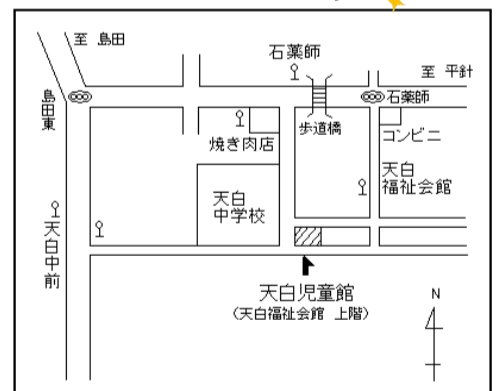

移動児童館inてんぱくブルーパーク

12月4・11日(各木) 各14時~17時

対象：どなたでも
場所：天白公園(てんぱくブルーパーク)
♪屋外の自由な遊び場。
好きな時間にどうぞ!
※水分補給用の飲み物を持ってきてね!

～児童館を利用するには～

入館時に受付をしてご利用ください

- ◇利用時間：午前8時45分～午後5時まで
- ◇利用対象：0歳～18歳未満の児童とその保護者等 ※未就学児は保護者同伴
- ◇休館日：月曜日(市立小学校の夏休み・冬休み・春休み期間中は日曜日)
祝日・年末年始(12月29日～1月3日まで)
- ◇利用料：無料(クラブ活動の材料費等は必要です)

- 市バス 地下鉄新瑞橋から 幹新瑞1系統(平針住宅行)で「石薬師」下車 徒歩4分
幹新瑞1系統(島田住宅行)で「天白中学校前」下車 徒歩10分
地下鉄八事から 八事11系統(平針住宅行)で「石薬師」下車 徒歩4分
八事11系統(島田住宅行)で「天白中学校前」下車 徒歩10分
地下鉄植田から 鳴子11系統(地下鉄鳴子北行)で「天白中学校前」下車 徒歩10分
天白巡回系統で「天白福祉会館」下車 徒歩3分
地下鉄鳴子北から 鳴子11系統(地下鉄植田行)で「天白中学校前」下車徒歩10分

<お願い>

駐車場はありません。公共交通機関をご利用ください。
お子さまに、貴重品(現金・ゲーム機など高価なもの)を持ってこないよう、ご家庭でご指導をお願いいたします。
やむを得ず持ってきた場合は、事務所で預かりすることができます。
万一、紛失や盗難等があった場合、児童館では責任を負いかねますので、ご了承ください。

天白区マスコットキャラクター
「かぼっち」

なごホーム ～名古屋市天白児童館(地域子育て支援拠点)～