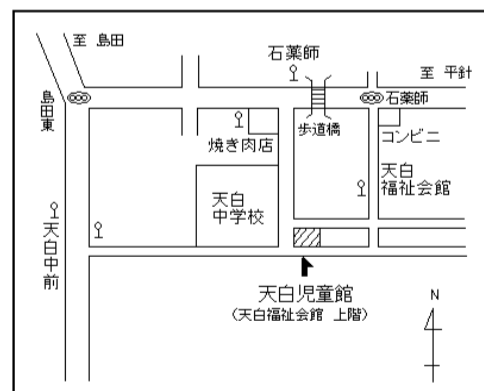

最新情報は、ホームページ
(www.tenpaku.jp)を
ご覧ください★

天白区マスコットキャラクター
「かぼっち」

～児童館を利用するには～

入館時に受付をしてご利用ください

- ◇利用時間:午前8時45分~午後5時まで
- ◇利用対象:0歳~18歳未満の児童とその保護者等
- ◇休館日:月曜日(市立小学校の夏休み・冬休み・春休み期間中は日曜日)
祝日・年末年始(12月29日~1月3日まで)
- ◇利用料:無料(クラブ活動の材料費等は必要です)

- 市バス 地下鉄新瑞橋から 幹新瑞1系統(平針住宅行)で「石薬師」下車 徒歩4分
幹新瑞1系統(島田住宅行)で「天白中学校前」下車 徒歩10分
- 地下鉄八事から 八事11系統(平針住宅行)で「石薬師」下車 徒歩4分
八事11系統(島田住宅行)で「天白中学校前」下車 徒歩10分
- 地下鉄植田から 鳴子11系統(地下鉄鳴子北行)で「天白中学校前」下車 徒歩10分
天白巡回系統で「天白福祉会館」下車 徒歩3分
- 地下鉄鳴子北から 鳴子11系統(地下鉄植田行)で「天白中学校前」下車徒歩10分