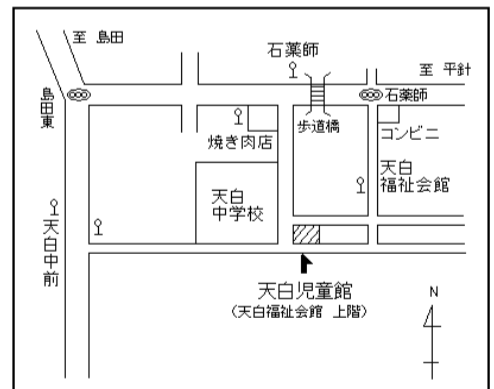

おねがい

- 発熱、倦怠感、風邪症状などのある方は、入館できません。  
学級閉鎖、学年閉鎖中の方は、元気でも入館できません。
- 受付時に、名前・電話番号・学校・学年(乳幼児は居住学区)を記入いただきます。
- 遊ぶもの(おもちゃ、ゲーム機、カードゲーム等)は、持ち込みできません。  
スマホのゲーム等も控えてください。
- 行事の内容変更等を行う場合がございます。

最新情報はホームページ  
(www.tenpaku.jp)をご覧ください★

- 市バス 地下鉄新瑞橋から 幹新瑞1系統(平針住宅行)で「石薬師」下車 徒歩4分  
幹新瑞1系統(島田住宅行)で「天白中学校前」下車 徒歩10分  
地下鉄八事から 八事11系統(平針住宅行)で「石薬師」下車 徒歩4分  
八事11系統(島田住宅行)で「天白中学校前」下車 徒歩10分  
地下鉄植田から 鳴子11系統(地下鉄鳴子北行)で「天白中学校前」下車 徒歩10分  
天白巡回系統で「天白福祉会館」下車 徒歩3分  
地下鉄鳴子北から 鳴子11系統(地下鉄植田行)で「天白中学校前」下車徒歩10分